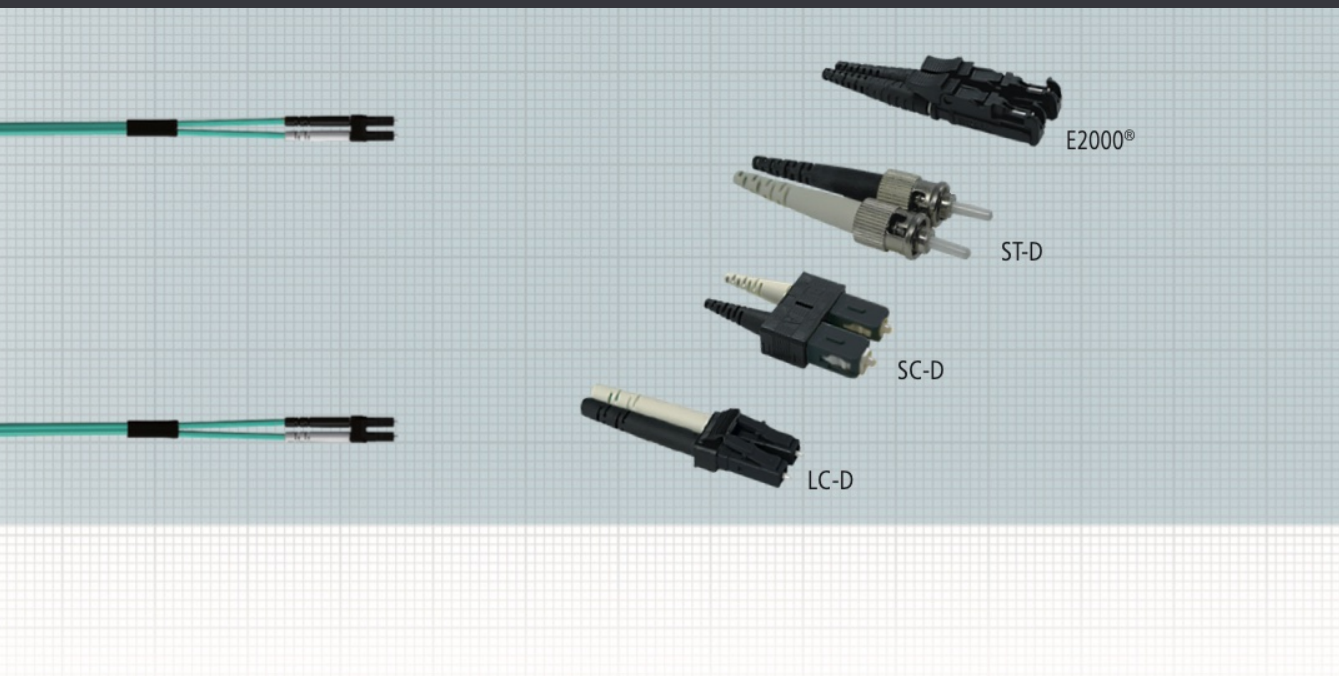

Standaard maximaal tot 500 mtr mogelijk!

Universele kabels

Halogeen vrije kabels met Dca CPR keurmerk. Ideaal voor indoor oplossingen

Outdoor kabels

PE buitenkabels welke volledig UV én weersbestendig zijn.

Welke Connectoren?

Naast de standaars LC, SC & ST connectoren zijn APC uitvoeringen mogelijk en zelf E2000!

Multimode Connectoren

- LC
- SC
- ST
- E2000 PC

Singlemode Connectoren

- LC
- SC UPC & APC
- ST
- E2000 UPC & APC

Welke Fanout kit?

Een fanout is de overgang van de kabel naar de patchcords. Altijd van metaal en inclusief wartel oplossing!

InfraTEL
the best way to connect

FODH 1 type

- IP67 oplossing
- maximale trekkracht 500N
- 1,8mm of 0,9mm kabels
- Max. 144 vezels

FODH 2 type

- IP20 oplossing
- Quick release slang
- 1,8mm of 0,9mm kabels
- Max. 144 vezels

Eenvoudig zelf te calculeren

Op EasyLan.nl is het mogelijk zelf een prefab te calculeren. Voor netto installateursprijzen kunt u ons sales team contacteren op: sales@infraTEL.nl of tel. 010-2641666