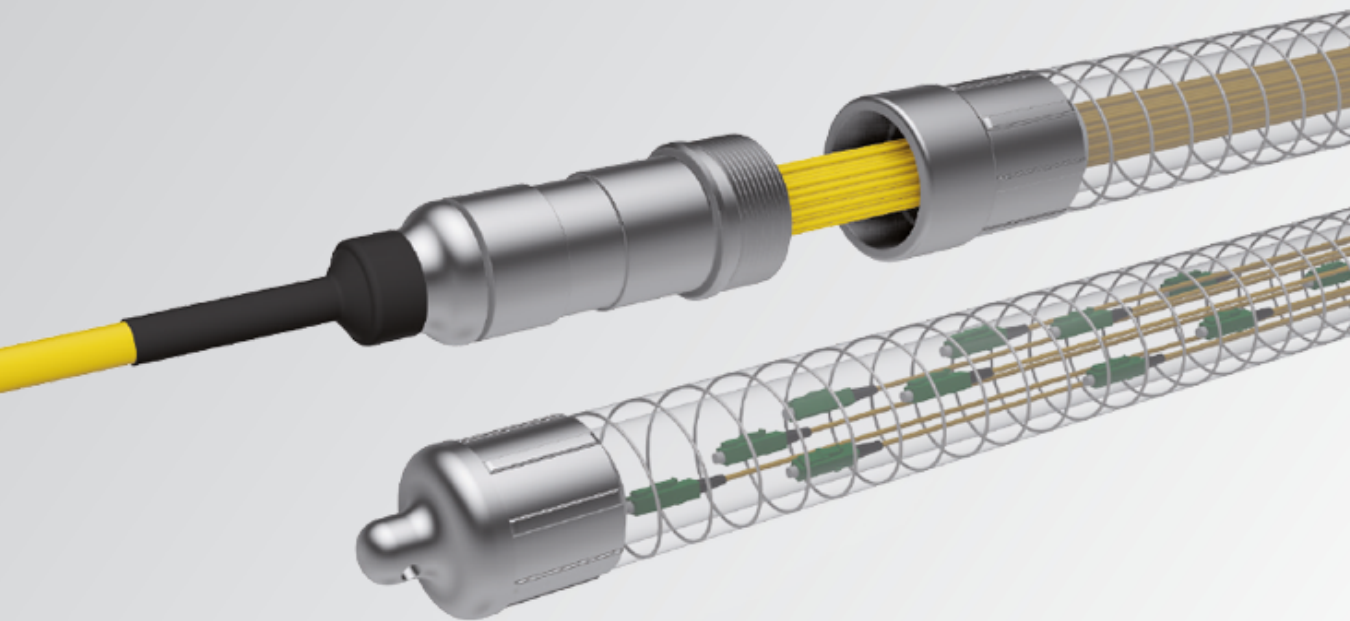

Hoe bestel ik een?

GLASVEZEL PREFABKABEL

Snelgids voor het bestellen van de juiste kabel!

Plug & Play

Snelle levertijd van
ca. 8 werkdagen

100% Maatwerk

Welk type kabel?

Al onze kabels zijn verkrijgbaar in Singlemode, OM3 & OM4 vezels

Standaard maximaal tot 500 mtr mogelijk!

Universele kabels

Halogeen vrije kabels met Dca CPR keurmerk. Ideaal voor indoor oplossingen

Outdoor kabels

PE buitenkabels welke volledig UV én weersbestendig zijn.

Welke Fanout kit?

Een fanout is de overgang van de kabel naar de patchcords. Altijd van metaal en inclusief wartel oplossing!

InfraTEL
the best way to connect

FODH 1 type

- IP67 oplossing
- maximale trekkracht 500N
- 1,8mm of 0,9mm kabels
- Max. 144 vezels

FODH 2 type

- IP20 oplossing
- Quick release slang
- 1,8mm of 0,9mm kabels
- Max. 144 vezels

Eenvoudig zelf te calculeren

Op EasyLan.nl is het mogelijk zelf een prefab te calculeren. Voor netto installateursprijzen kunt u ons sales team contacteren op: sales@infraTEL.nl of tel. 010-2641666