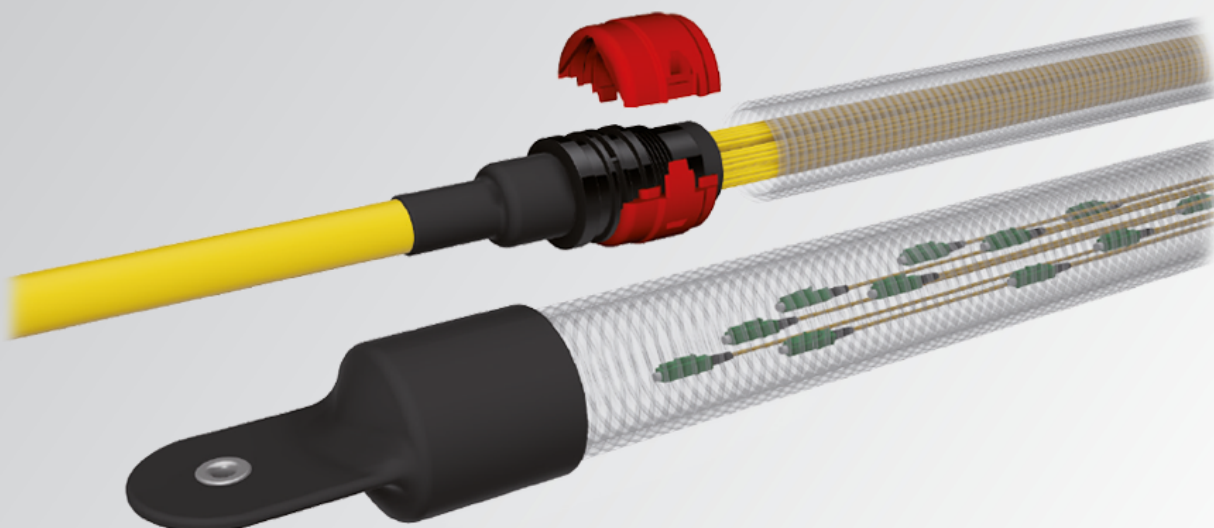

Standaard maximaal tot 500 mtr mogelijk!

Universele kabels

Halogeen vrije kabels met Dca CPR keurmerk. Ideaal voor indoor oplossingen

Outdoor kabels

PE buitenkabels welke volledig UV én weersbestendig zijn.

Welke Fanout kit?

Een fanout is de overgang van de kabel naar de patchcords. Altijd van metaal en inclusief wartel oplossing!

InfraTEL
the best way to connect

FODH 1 type

- IP67 oplossing
- maximale trekkracht 500N
- 1,8mm of 0,9mm kabels
- Max. 144 vezels

FODH 2 type

- IP20 oplossing
- Quick release slang
- 1,8mm of 0,9mm kabels
- Max. 144 vezels

Eenvoudig zelf te calculeren

Op EasyLan.nl is het mogelijk zelf een prefab te calculeren. Voor netto installateursprijzen kunt u ons sales team contacteren op: sales@infraTEL.nl of tel. 010-2641666