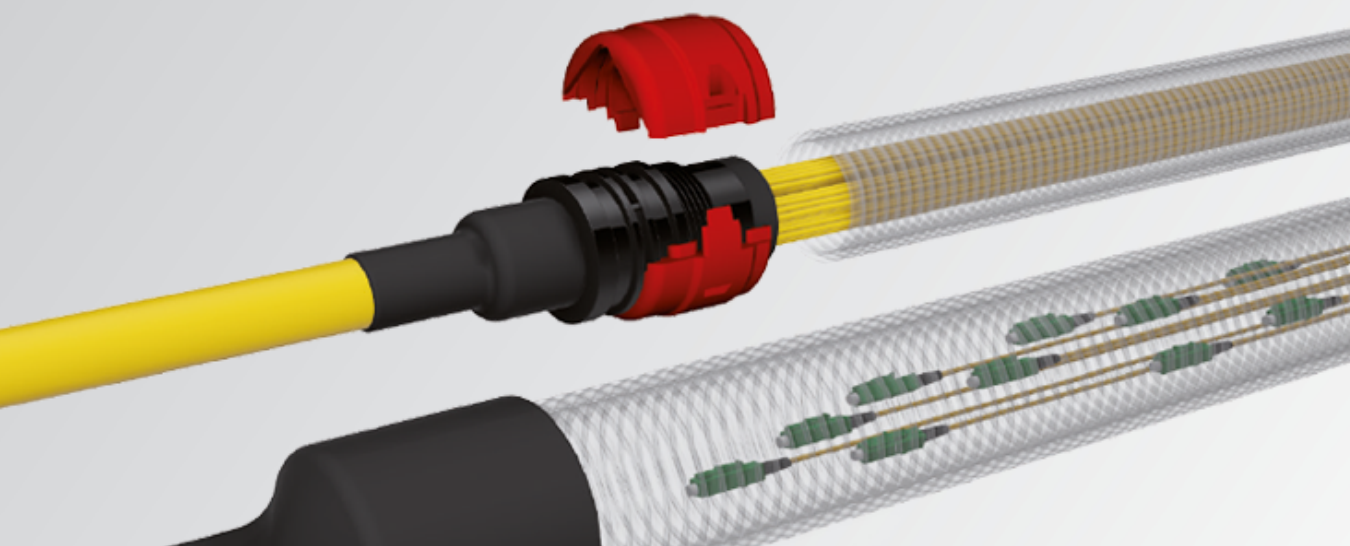

Hoe bestel ik een?

GLASVEZEL PREFABKABEL

Snelgids voor het bestellen van de juiste kabel!

Plug & Play

Snelle levertijd van
ca. 8 werkdagen

100% Maatwerk

Welk type kabel?

Al onze kabels zijn verkrijgbaar in Singlemode, OM3 & OM4 vezels

Standaard maximaal tot 500 mtr mogelijk!

Universele kabels

Halogeen vrije kabels met Dca CPR keurmerk. Ideaal voor indoor oplossingen

Outdoor kabels

PE buitenkabels welke volledig UV én weersbestendig zijn.

Welke Connectoren?

Naast de standaars LC, SC & ST connectoren zijn APC uitvoeringen mogelijk en zelf E2000!

Multimode Connectoren

- LC
- SC
- ST
- E2000 PC

Singlemode Connectoren

- LC
- SC UPC & APC
- ST
- E2000 UPC & APC

Welke Fanout kit?

Een fanout is de overgang van de kabel naar de patchcords. Altijd van metaal en inclusief wartel oplossing!

InfraTEL
the best way to connect

FODH 1 type

- IP67 oplossing
- maximale trekkracht 500N
- 1,8mm of 0,9mm kabels
- Max. 144 vezels