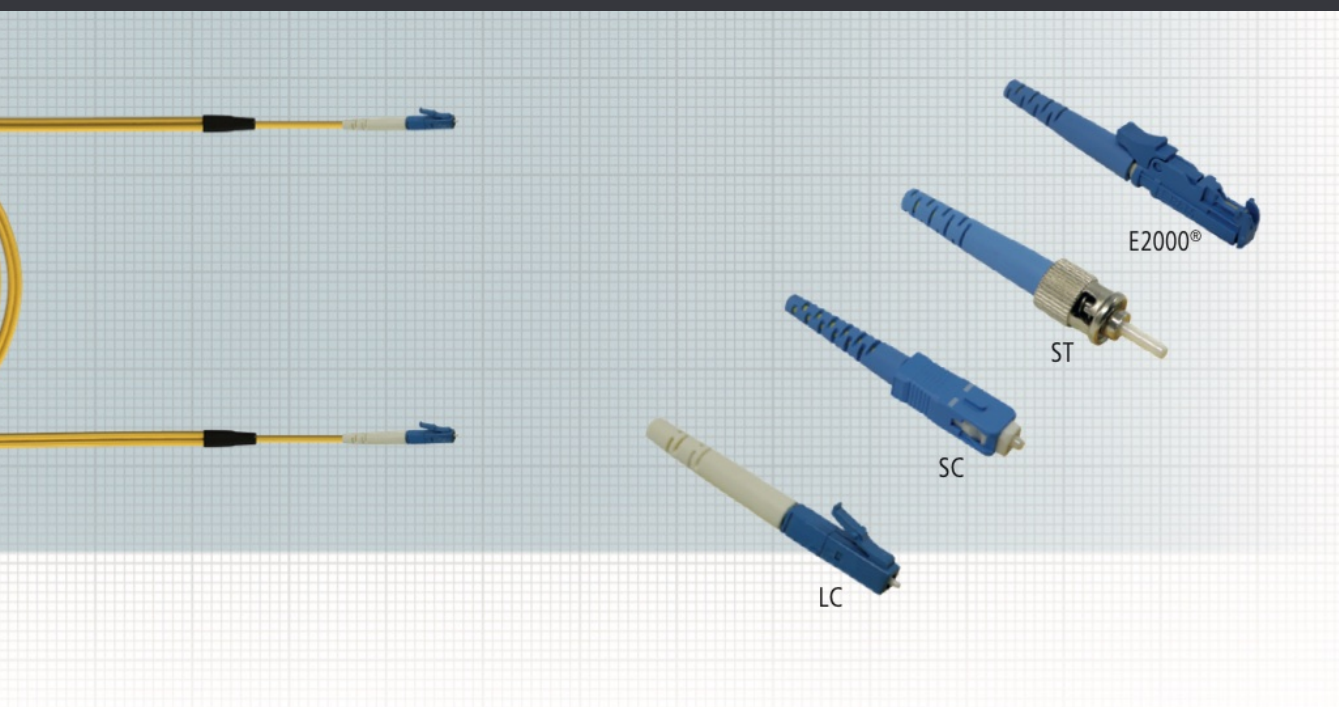

Standaard maximaal tot 500 mtr mogelijk!

Universele kabels

Halogeen vrije kabels met Dca CPR keurmerk. Ideaal voor indoor oplossingen

Outdoor kabels

PE buitenkabels welke volledig UV én weersbestendig zijn.

Welke Connectoren?

Naast de standaars LC, SC & ST connectoren zijn APC uitvoeringen mogelijk en zelf E2000!

Multimode Connectoren

- LC
- SC
- ST
- E2000 PC

Singlemode Connectoren

- LC
- SC UPC & APC
- ST
- E2000 UPC & APC

Welke Fanout kit?

Een fanout is de overgang van de kabel naar de patchcords. Altijd van metaal en inclusief wartel oplossing!

InfraTEL
the best way to connect

FODH 1 type

- IP67 oplossing
- maximale trekkracht 500N
- 1,8mm of 0,9mm kabels
- Max. 144 vezels

FODH 2 type

- IP20 oplossing
- Quick release slang
- 1,8mm of 0,9mm kabels
- Max. 144 vezels

Eenvoudig zelf te calculeren

Op EasyLan.nl is het mogelijk zelf een prefab te calculeren. Voor netto installateursprijzen kunt u ons sales team contacteren op: sales@infraTEL.nl of tel. 010-2641666