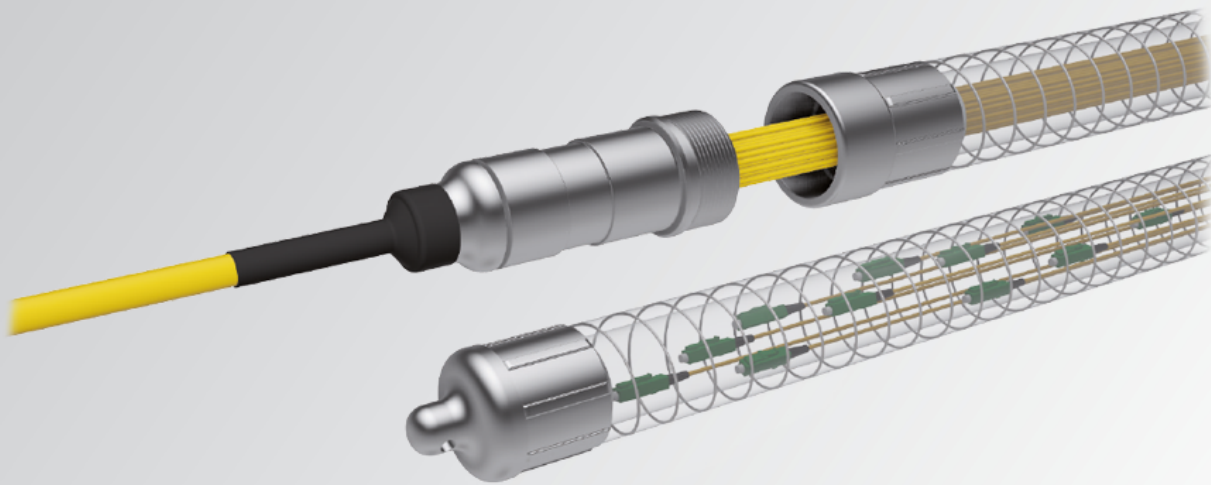

Standaard maximaal tot 500 mtr mogelijk!

Universele kabels

Halogeen vrije kabels met Dca CPR keurmerk. Ideaal voor indoor oplossingen

Outdoor kabels

PE buitenkabels welke volledig UV én weersbestendig zijn.

Welke Connectoren?

Naast de standaars LC, SC & ST connectoren zijn APC uitvoeringen mogelijk en zelf E2000!

Multimode Connectoren

- LC
- SC
- ST
- E2000 PC

Singlemode Connectoren

- LC
- SC UPC & APC
- ST
- E2000 UPC & APC

Welke Fanout kit?

Een fanout is de overgang van de kabel naar de patchcords. Altijd van metaal en inclusief wartel oplossing!

InfraTEL
the best way to connect

FODH 1 type

- IP67 oplossing
- maximale trekkracht 500N
- 1,8mm of 0,9mm kabels
- Max. 144 vezels

FODH 2 type

- IP20 oplossing
- Quick release slang
- 1,8mm of 0,9mm kabels
- Max. 144 vezels

Eenvoudig zelf te calculeren

Op EasyLan.nl is het mogelijk zelf een prefab te calculeren. Voor netto installateursprijzen kunt u ons sales team contacteren op: sales@infraTEL.nl of tel. 010-2641666