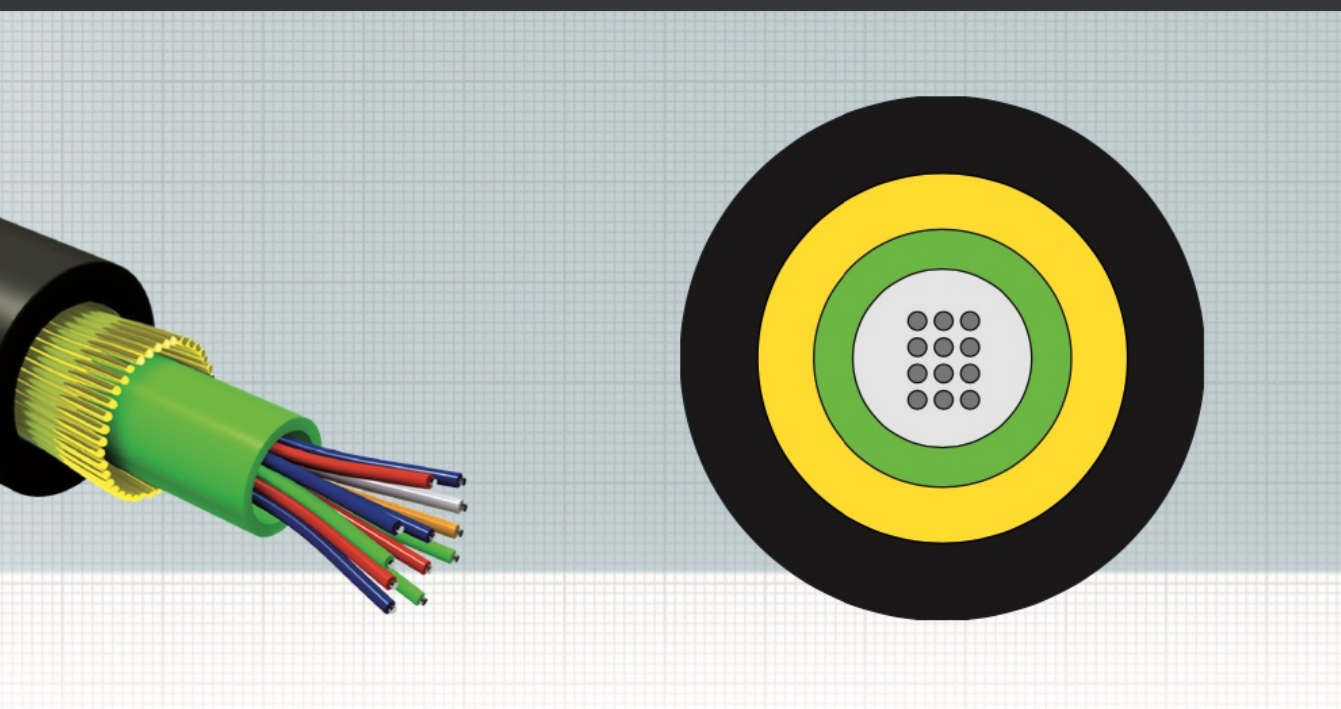

Hoe bestel ik een?

GLASVEZEL PREFABKABEL

Snelgids voor het bestellen van de juiste kabel!

Plug & Play

Snelle levertijd van
ca. 8 werkdagen

100% Maatwerk

Welk type kabel?

Al onze kabels zijn verkrijgbaar in Singlemode, OM3 & OM4 vezels

Standaard maximaal tot 500 mtr mogelijk!

Universele kabels

Halogeen vrije kabels met Dca CPR keurmerk. Ideaal voor indoor oplossingen

Outdoor kabels

PE buitenkabels welke volledig UV én weersbestendig zijn.

Welke Fanout kit?

Een fanout is de overgang van de kabel naar de patchcords. Altijd van metaal en inclusief wartel oplossing!

InfraTEL
the best way to connect

FODH 1 type

- IP67 oplossing
- maximale trekkracht 500N
- 1,8mm of 0,9mm kabels
- Max. 144 vezels